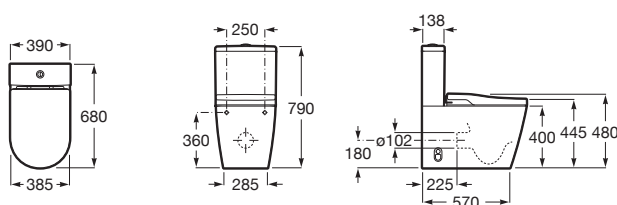

SCHIȚE TEHNICE